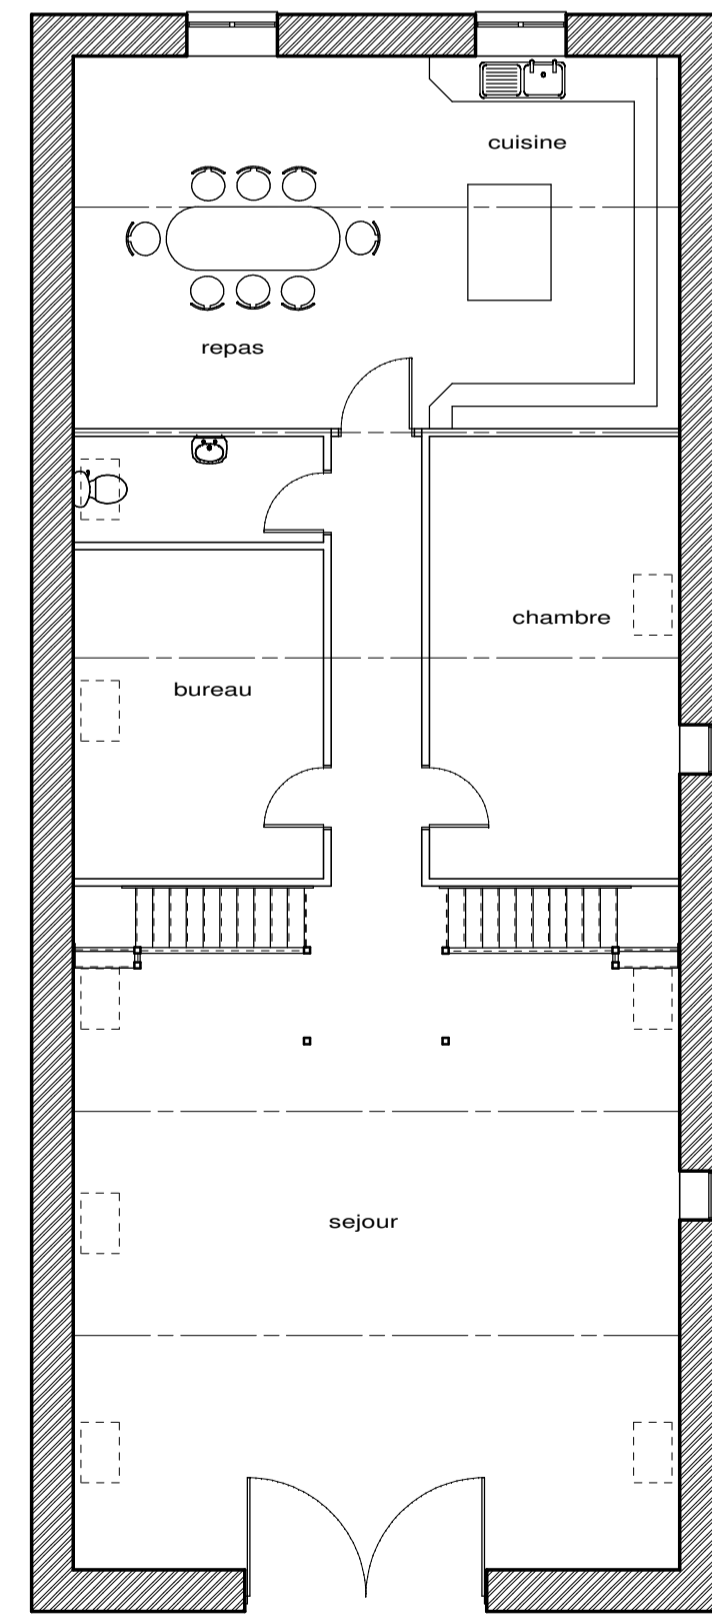

Facade Sud-Est

Facade Nord-Est

Facade Nord-Quest

Facade Sud-Quest

Coupe A-A

A

A

Sous-Sol

Rez De Chaussee

Etage

Copyright

Greg Mayhen

A	Date	Revisions

Howard & Linda Baker

Thamon

Drawing Title

La Maison Apres

Scale 1:100

Date 23.02.06

Drawn By

Drawing No.

230206.01