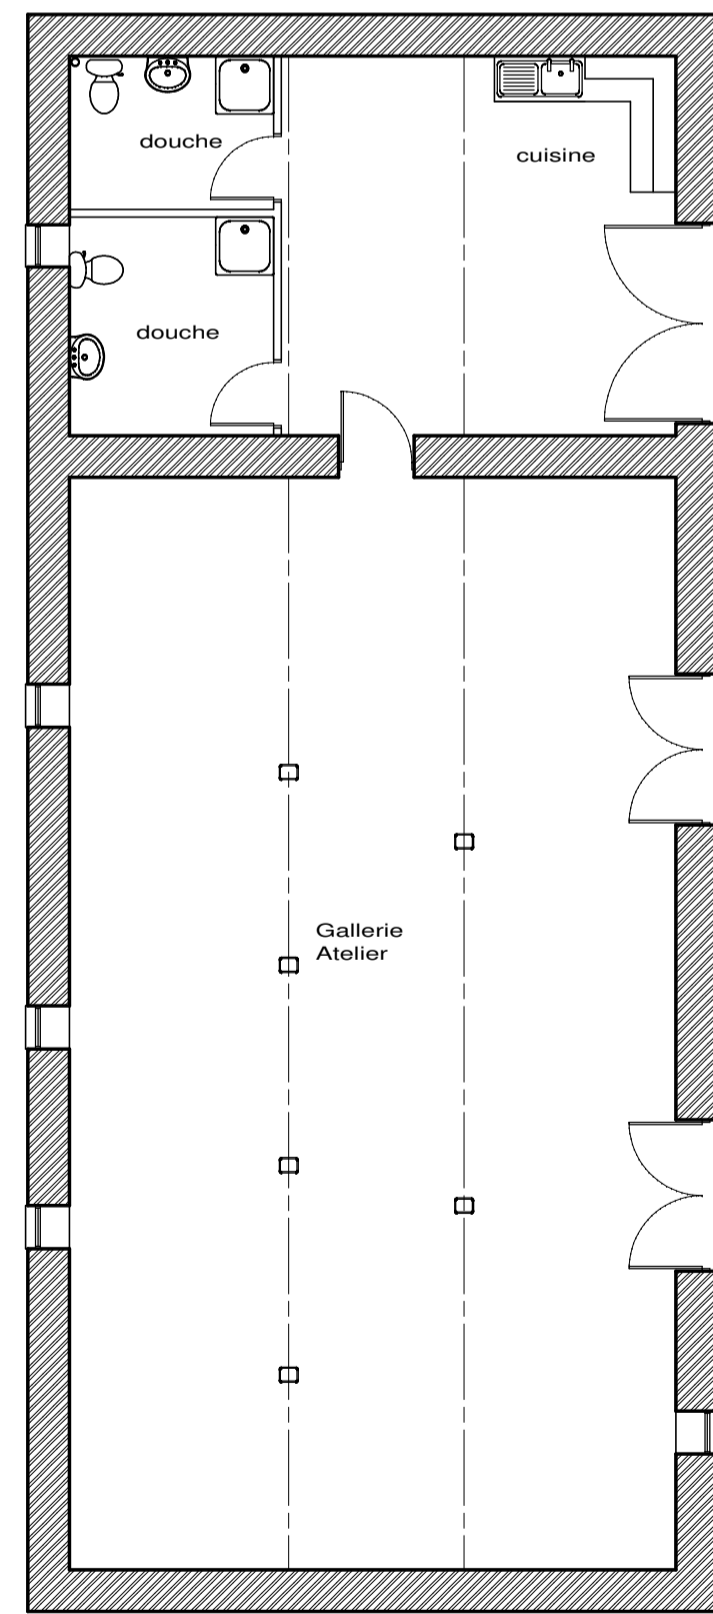

Facade Sud-Est

Facade Nord-Est

Facade Nord-Quest

Facade Sud-Quest

Coupe A-A

A

A

Sous-Sol

Rez De Chaussee

Etage

Copyright

Greg Mayhen

A	Date	Revisions

Howard & Linda Baker

Thamon

Drawing Title

La Maison Apres

Scale 1:100

Date 23.02.06

Drawn By

Drawing No.

230206.01