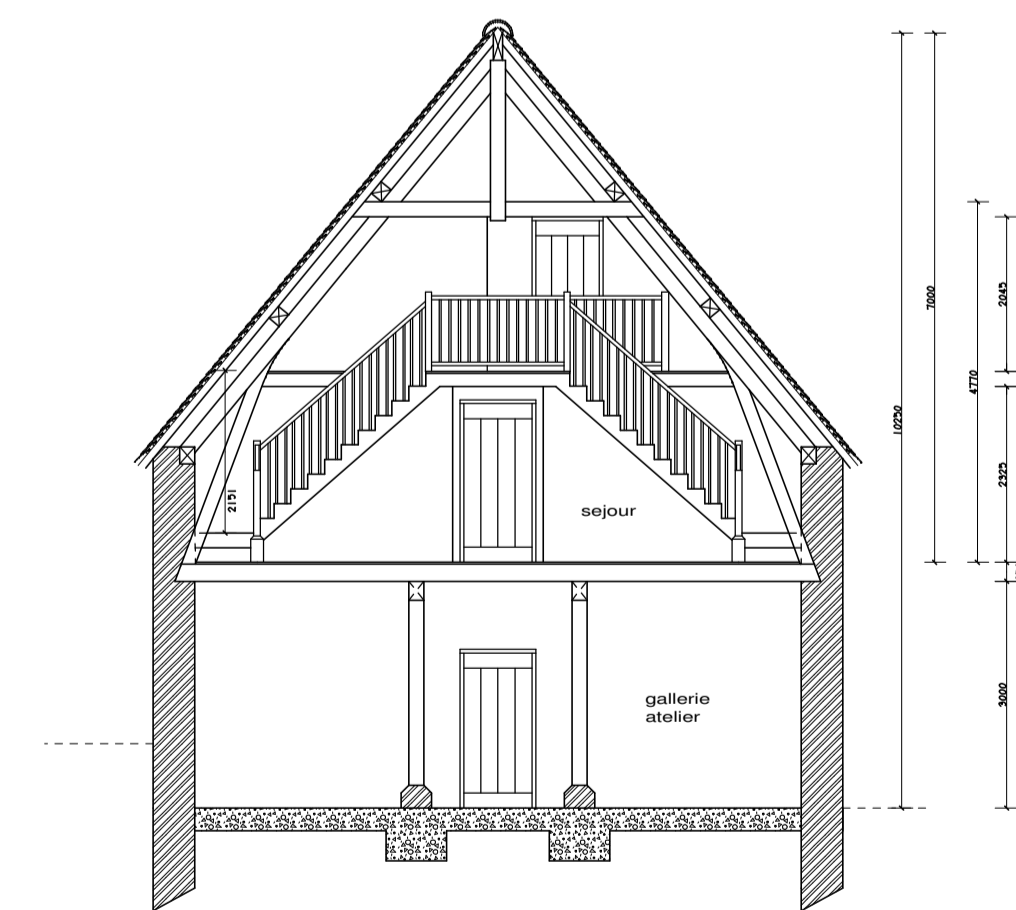

Facade Sud-Est

Facade Nord-Est

Facade Nord-Quest

Facade Sud-Quest

Coupe A-A

A

A

Sous-Sol

Rez De Chaussee

Etage

Copyright

Greg Mayhen

A	Date	Revisions

Howard & Linda Baker

Thamon

Drawing Title

La Maison Apres

Scale 1:100

Date 23.02.06

Drawn By

Drawing No.

230206.01