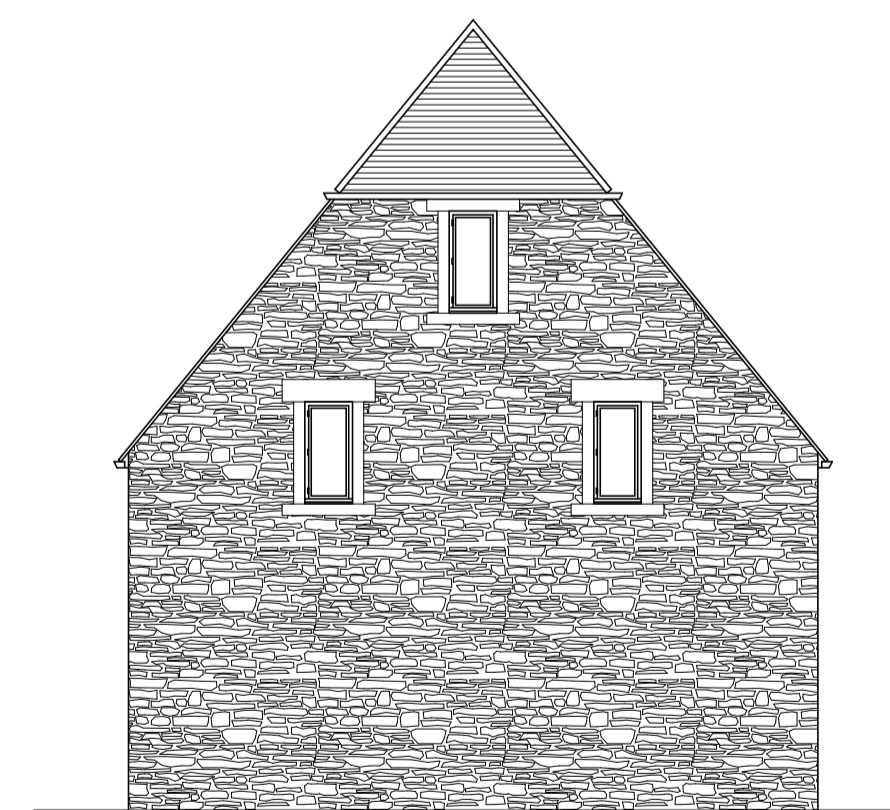

Facade Sud-Est

Facade Nord-Est

Facade Nord-Quest

Facade Sud-Quest

Coupe A-A

A

A

Sous-Sol

Rez De Chaussee

Etage

Copyright

Greg Mayhen

A	Date	Revisions

Howard & Linda Baker

Thamon

Drawing Title

La Maison Apres

Scale 1:100

Date 23.02.06

Drawn By

Drawing No.

230206.01