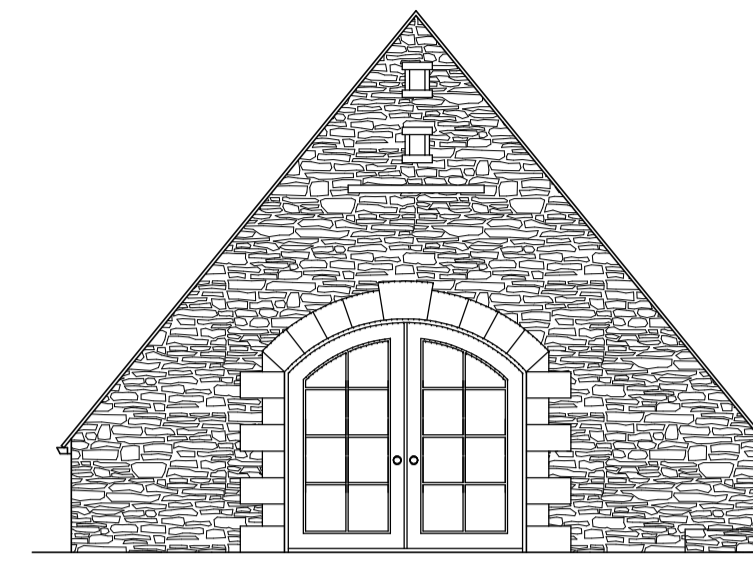

Facade Sud-Est

Facade Nord-Est

Facade Nord-Quest

Facade Sud-Quest

Coupe A-A

A

A

Sous-Sol

Rez De Chaussee

Etage

Copyright

Greg Mayhen

A	Date	Revisions

Howard & Linda Baker

Thamon

Drawing Title

La Maison Apres

Scale 1:100

Date 23.02.06

Drawn By

Drawing No.

230206.01