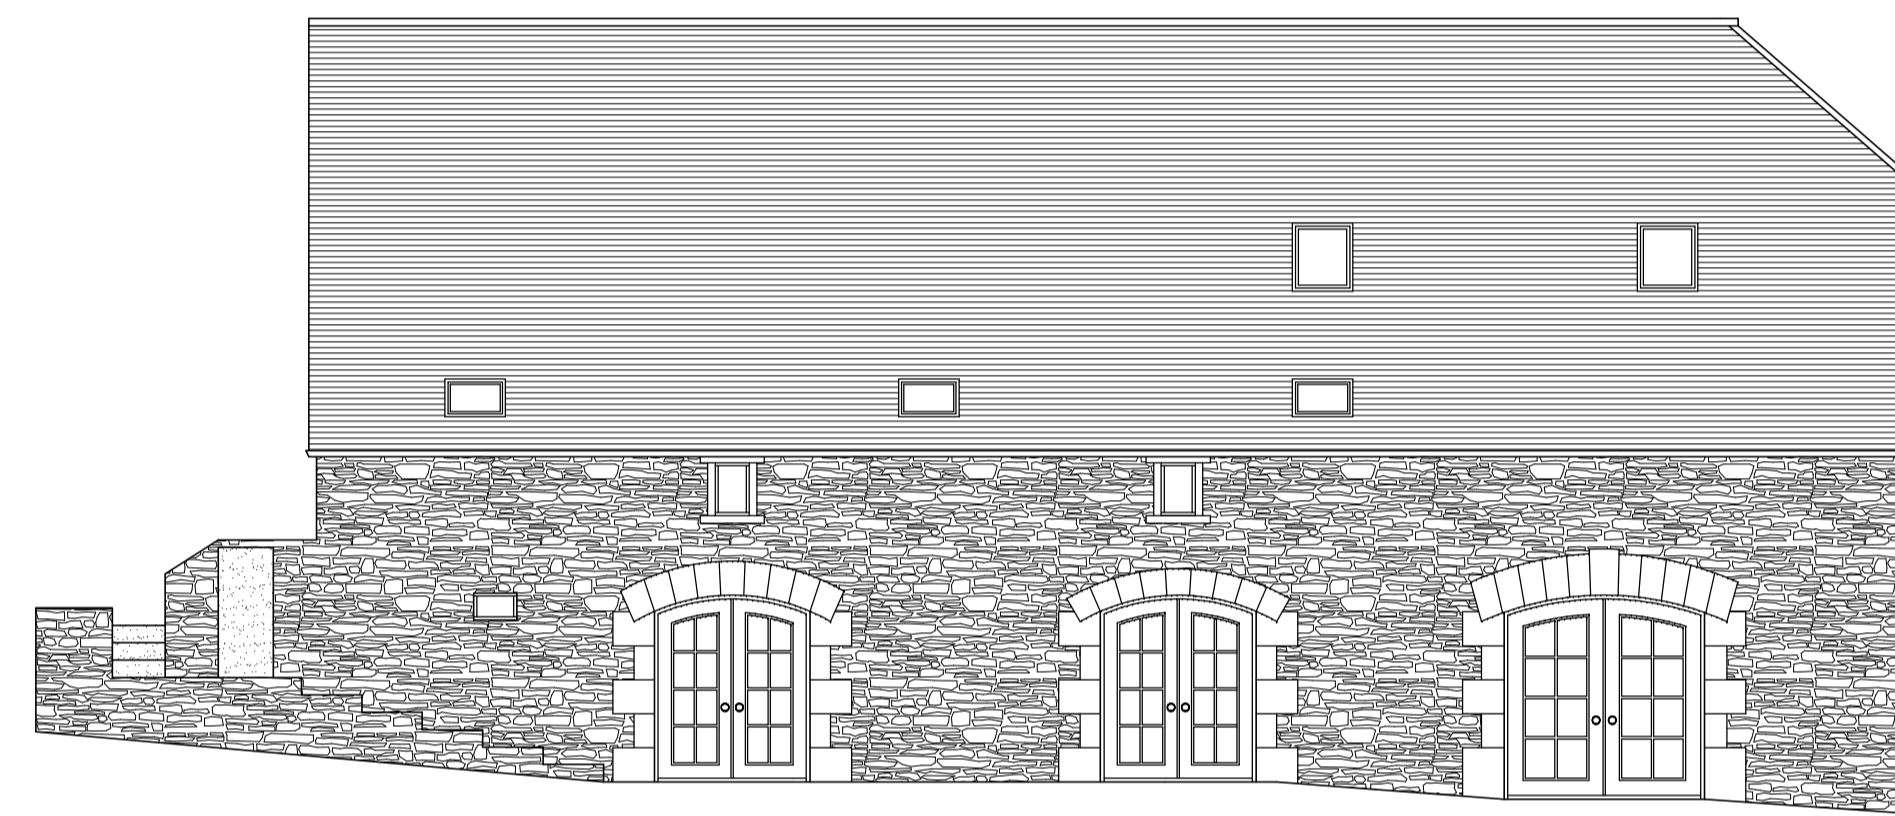

Facade Sud-Est

Facade Nord-Est

Facade Nord-Quest

Facade Sud-Quest

Coupe A-A

A

A

Sous-Sol

Rez De Chaussee

Etage

Copyright

Greg Mayhen

A	Date	Revisions

Howard & Linda Baker

Thamon

Drawing Title

La Maison Apres

Scale 1:100

Date 23.02.06

Drawn By

Drawing No.

230206.01